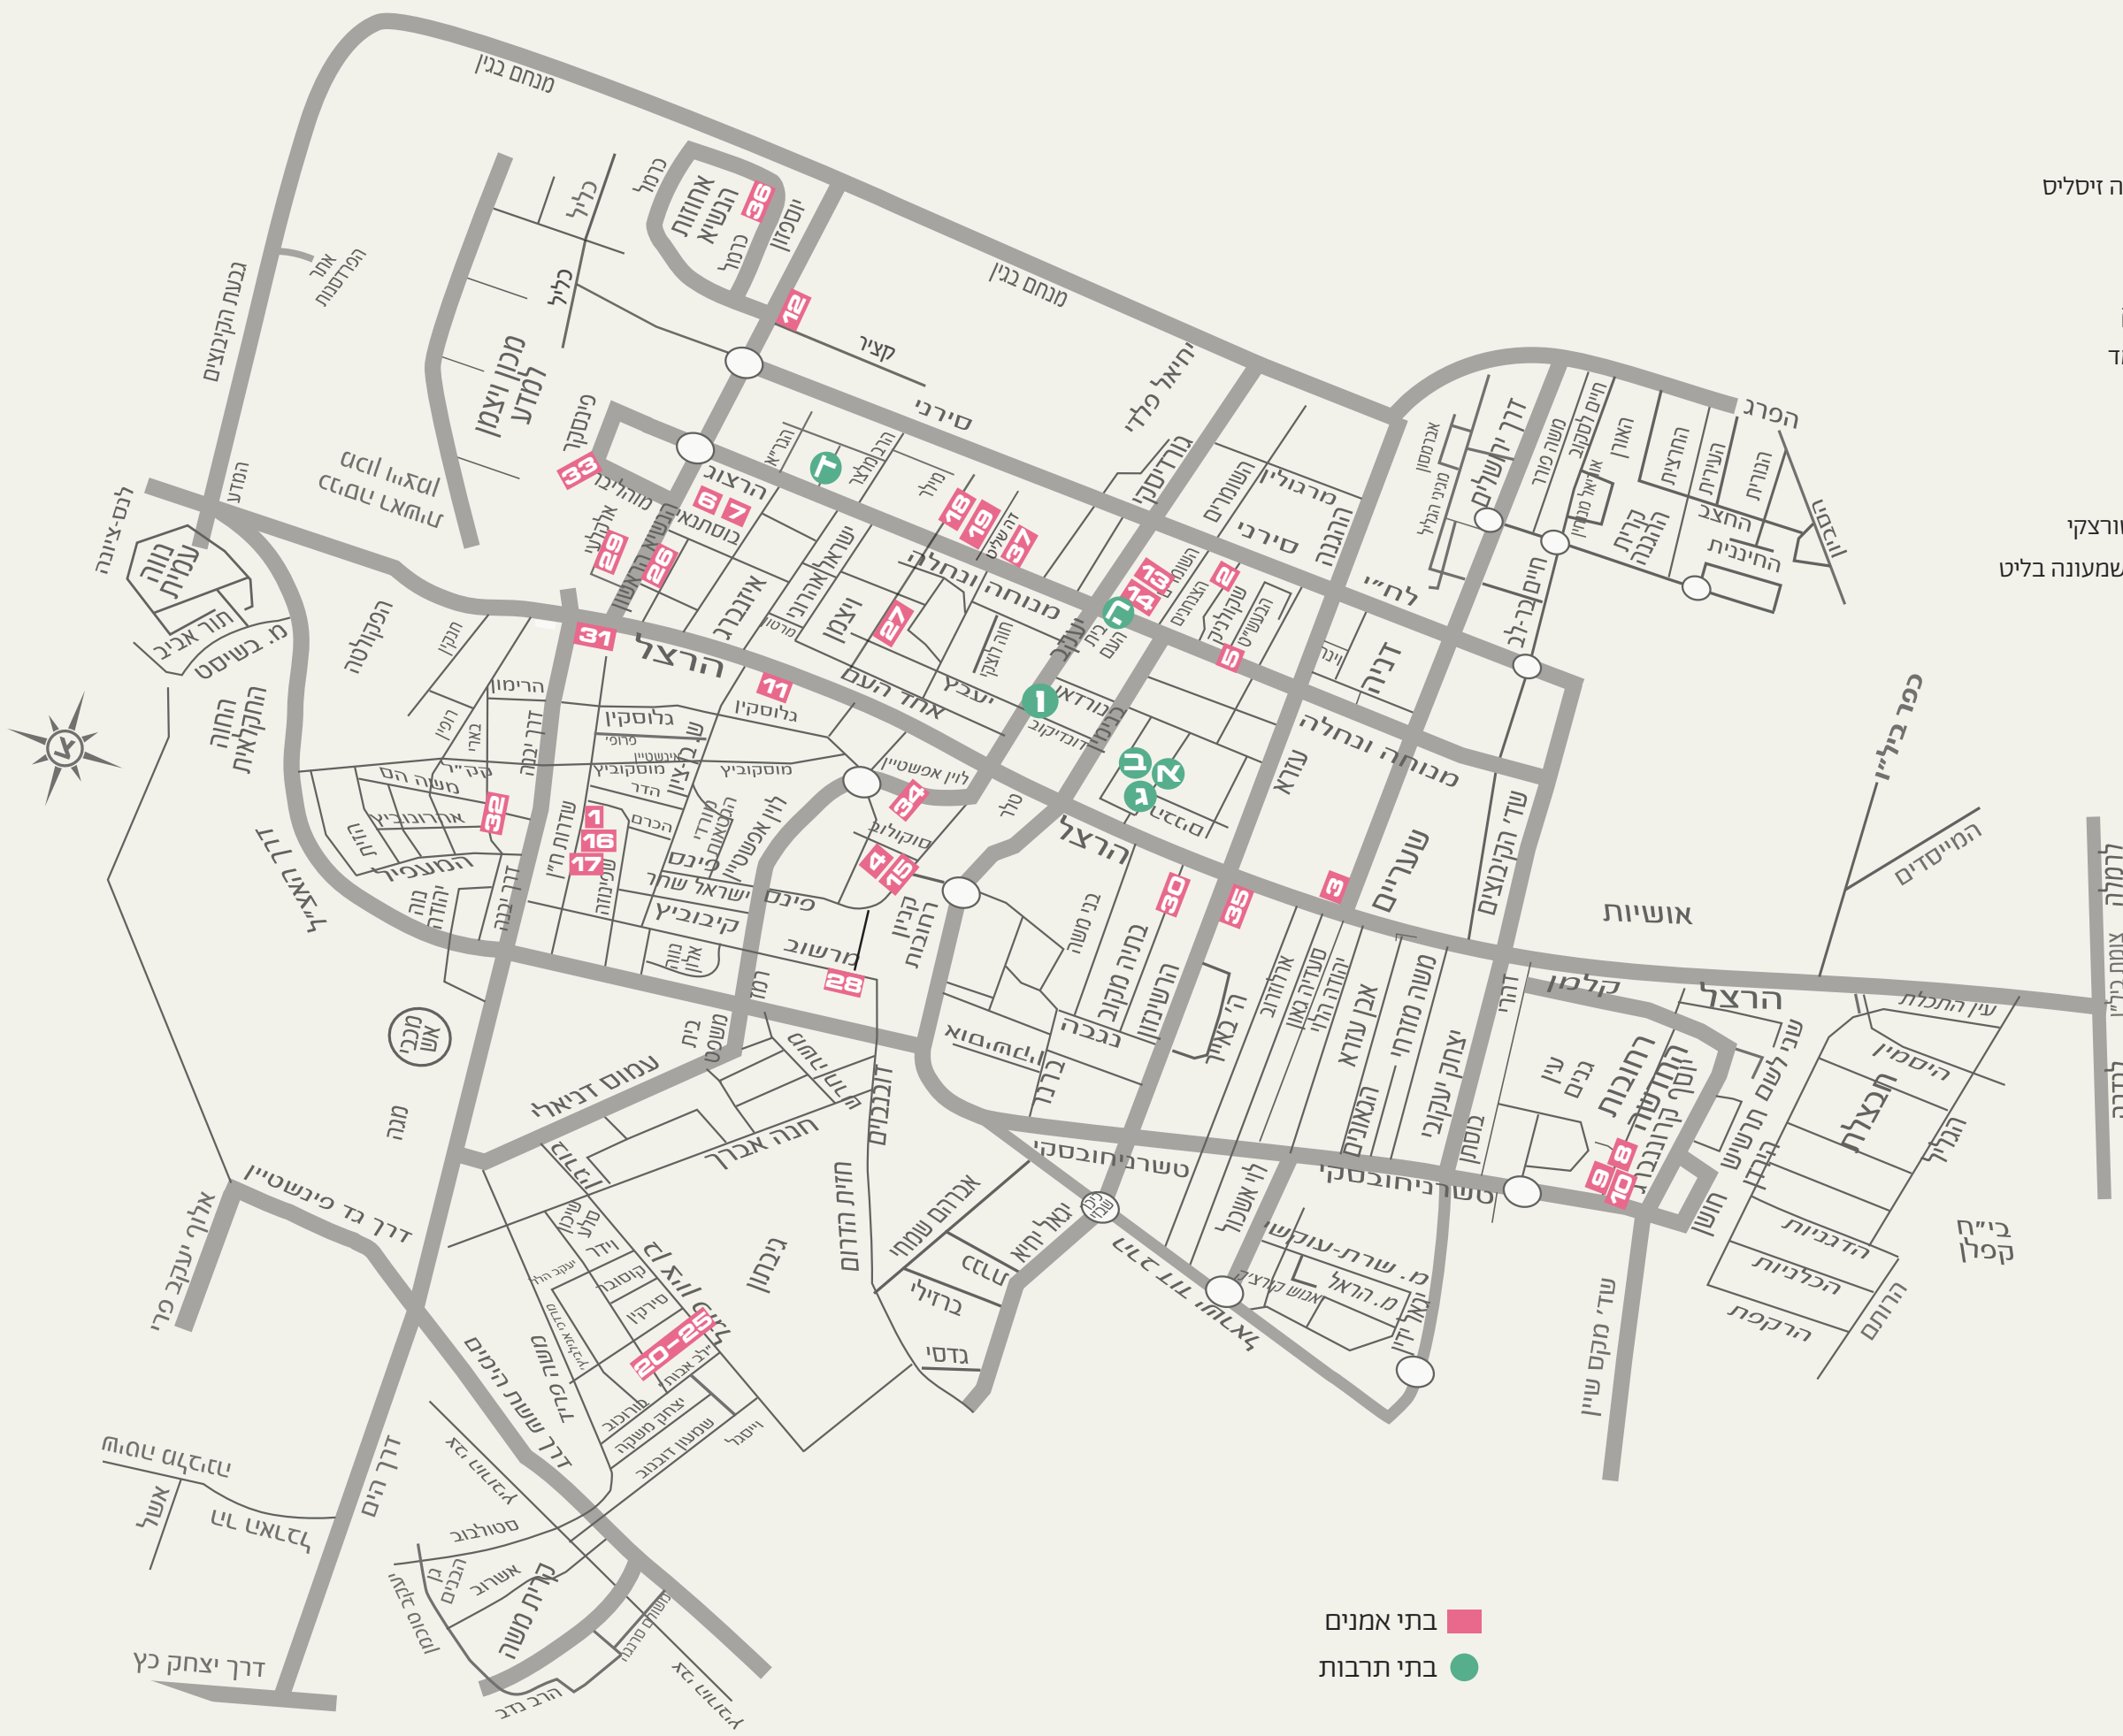

לרגל הכסטיבל יפתחו בתי התרבות והגלריות העירוניות:

- **א | הגלריה העירונית, בית התרבות, רח' גולדין 2**
  "מנוחת הלוחמות" | טלי רצקר
  אוצרת יערה רז חקלאי
  שישי: 09:00-14:00 | שבת 10:00-13:00, 16:00-19:00
- **ב | הגלריה להדפס, בית התרבות, רח' גולדין 2**
  "חול וקודש" | יוליאן סטופ
  אוצרת יעל סונינו לוי
  שישי: 09:00-14:00 | שבת 10:00-13:00, 16:00-19:00
- **ג | בית יד לבנים, רח' הבנים 10**
  "טבע הדברים" | תערוכה קבוצתית
  אוצרת אירה קרוחמל
  שישי: 09:00-14:00 | שבת 10:00-11:00, 16:00-19:00
- **ד | בית מיכל, רח' הגר"א 10**
  "התפוחים המוזהבים של השמש" | אליסיה שחף.
  אוצרת גלית סמל
  שישי: 09:00-14:00 | שבת 10:00-13:00, 16:00-19:00
- **ה | מוזיאון בית האסמים למיניאטורות, רח' יהודה גורודיסקי 2**
  "שמירת חפצים" | אידית פישר כץ
  אוצרת רני ששון
  שישי: 09:00-14:00 | שבת 10:00-13:00, 16:00-19:00
- **ו | בית דונדדיקוב, רח' יעקב מדהלה 32**
  "רחובות שלי" | עמותת אמני רחובות
  שישי: 09:00-14:00 | שבת 10:00-13:00, 16:00-19:00

■ בתי אמנים
● בתי תרבות